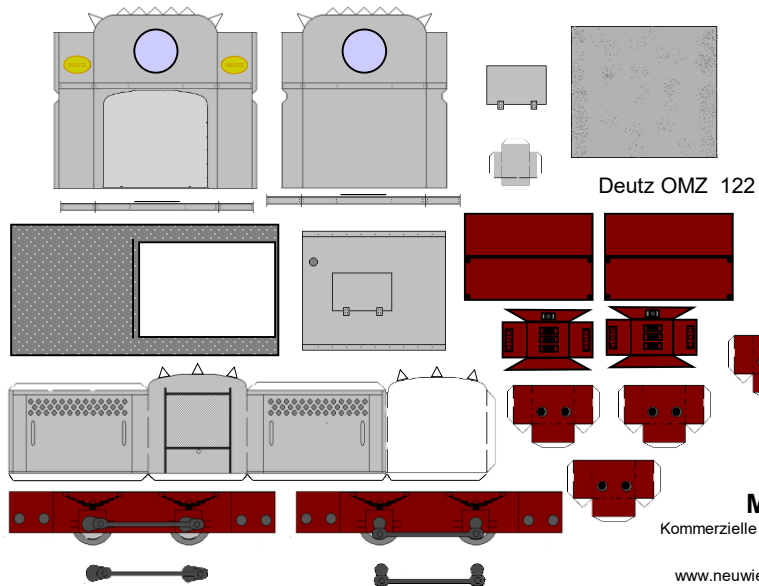

Neuwieder Verkehrsgeschichte

Die Feldbahn in HO
Bogen 1

HO 1:87

güMo-Modelle

Maßstab 1:87

Kommerzielle Weiterverwendung nicht gestattet

www.neuwied.de/kultur/geschichtliches-stadtgeschichte-zum-ausschneiden