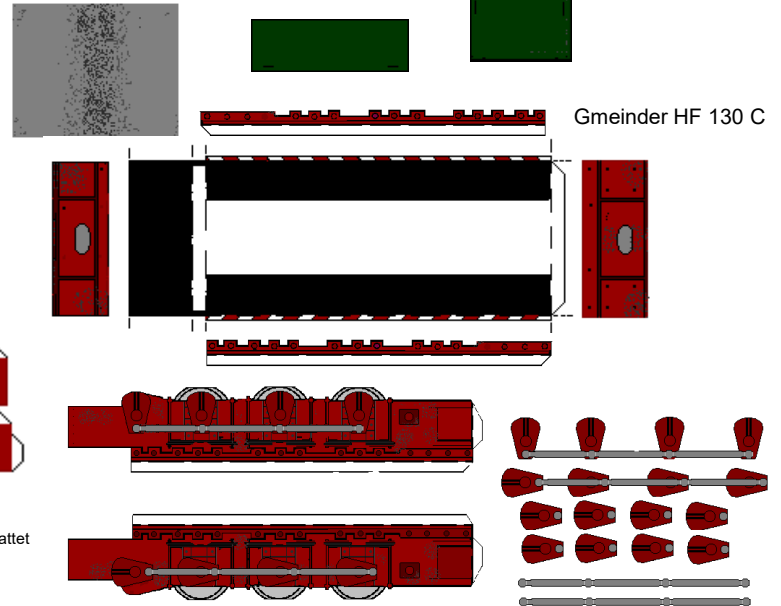

Neuwieder Verkehrsgeschichte

Die Feldbahn in HO
Bogen 1

HO 1:87

güMo-Modelle

Maßstab 1:87

Kommerzielle Weiterverwendung nicht gestattet

www.neuwied.de/kultur/geschichtliches-stadtgeschichte-zum-ausschneiden