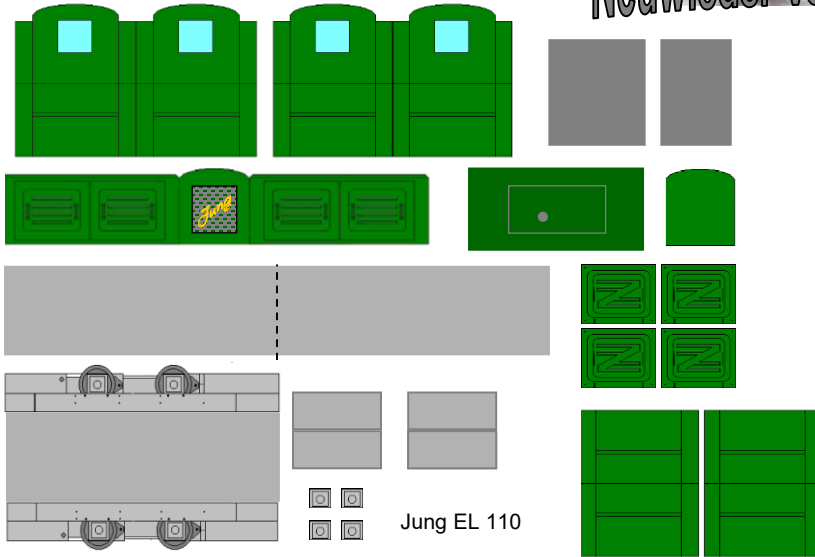

Neuwieder Verkehrsgeschichte

Die Feldbahn in HO
Bogen 1

HO 1:87

güMo-Modelle

Maßstab 1:87

Kommerzielle Weiterverwendung nicht gestattet

www.neuwied.de/kultur/geschichtliches-stadtgeschichte-zum-ausschneiden