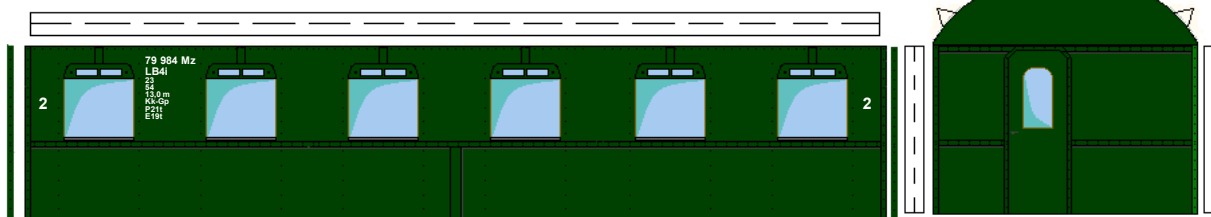

LB4i  
"Langenschwalbacher"

# Neuwieder Verkehrsgeschichte

- = nach hinten knicken
- x-x- = nach vorne knicken
- ✂ = ein-/ausschneiden

Engers  
Sitzstühle

Bogen 1

passend zur Modellbahn Spur HO

Kommerzielle Nutzung nicht gestattet  
www.neuwied.de/kultur/geschichtliches  
stadtdgeschichte zum ausschneiden