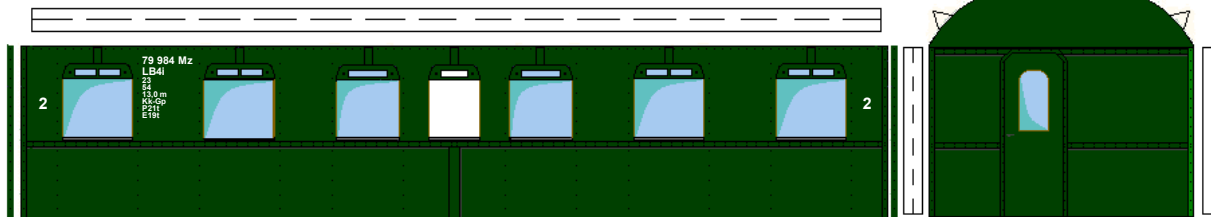

LB4i  
"Langenschwalbacher"

# Neuwieder Verkehrsgeschichte

- = nach hinten knicken
- x-x- = nach vorne knicken
- ✂ = ein-/ausschneiden

Engers  
Sitzstühle

Bogen 1

passend zur Modellbahn Spur HO

Kommerzielle Nutzung nicht gestattet  
www.neuwied.de/kultur/geschichtliches  
stadtdgeschichte zum ausschneiden